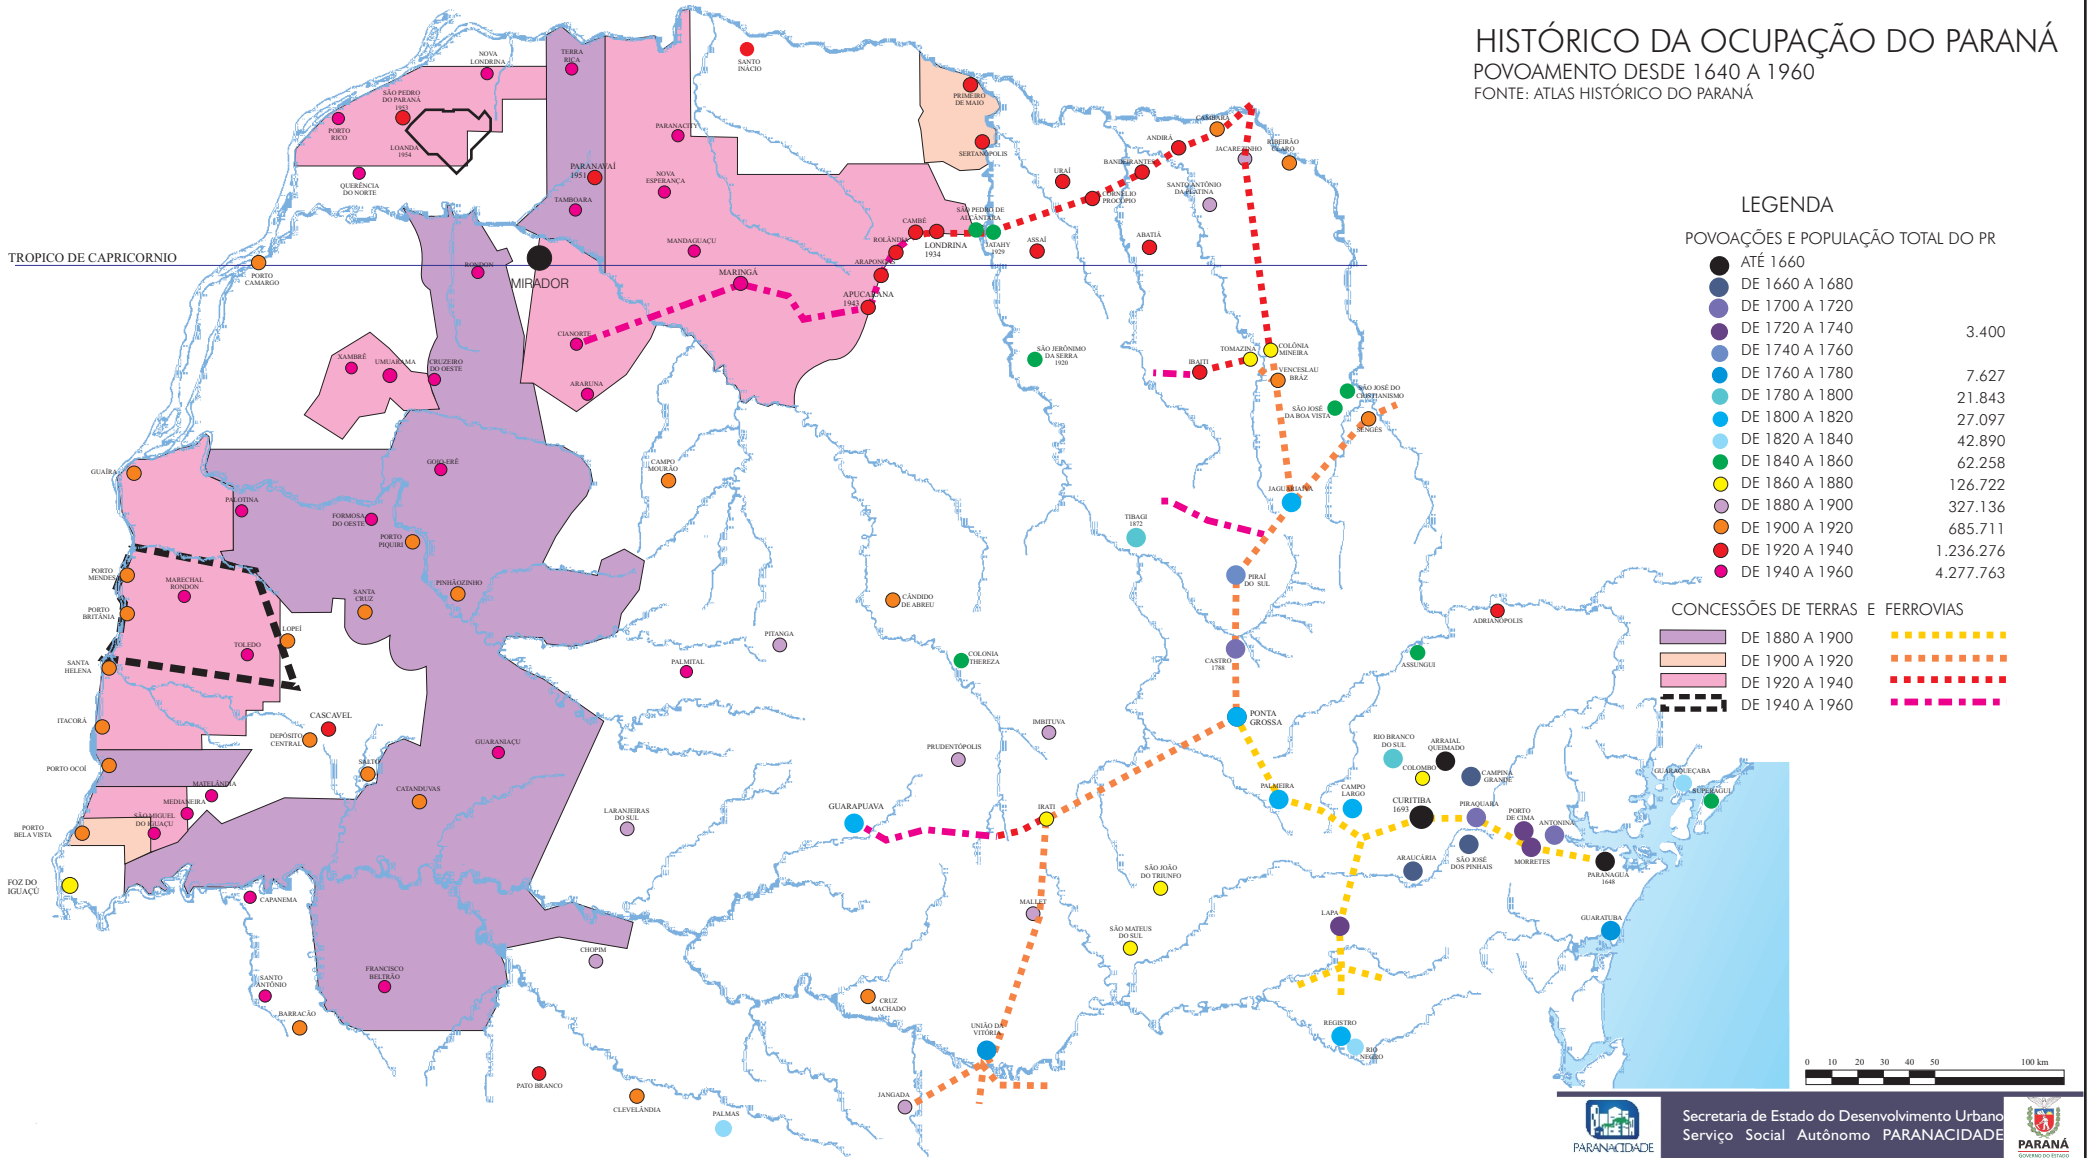

# HISTÓRICO DA OCUPAÇÃO DO PARANÁ

## POVOAMENTO DESDE 1640 A 1960

FORTE: ATLAS HISTÓRICO DO PARANÁ

TROPICO DE CAPRICORNIO

Secretaria de Estado do Desenvolvimento Urbano  
Serviço Social Autônomo PARANACIDADE

Município: Mirador

PLANO DIRETOR MUNICIPAL

Mapa: Histórico da Ocupação do Paraná - 1640 - 1960

Prancha nº: 02

Data: 10/08/2009

Responsável  
Técnico:

Jurandir Guatassara Boeira  
crea pr 4.092/V